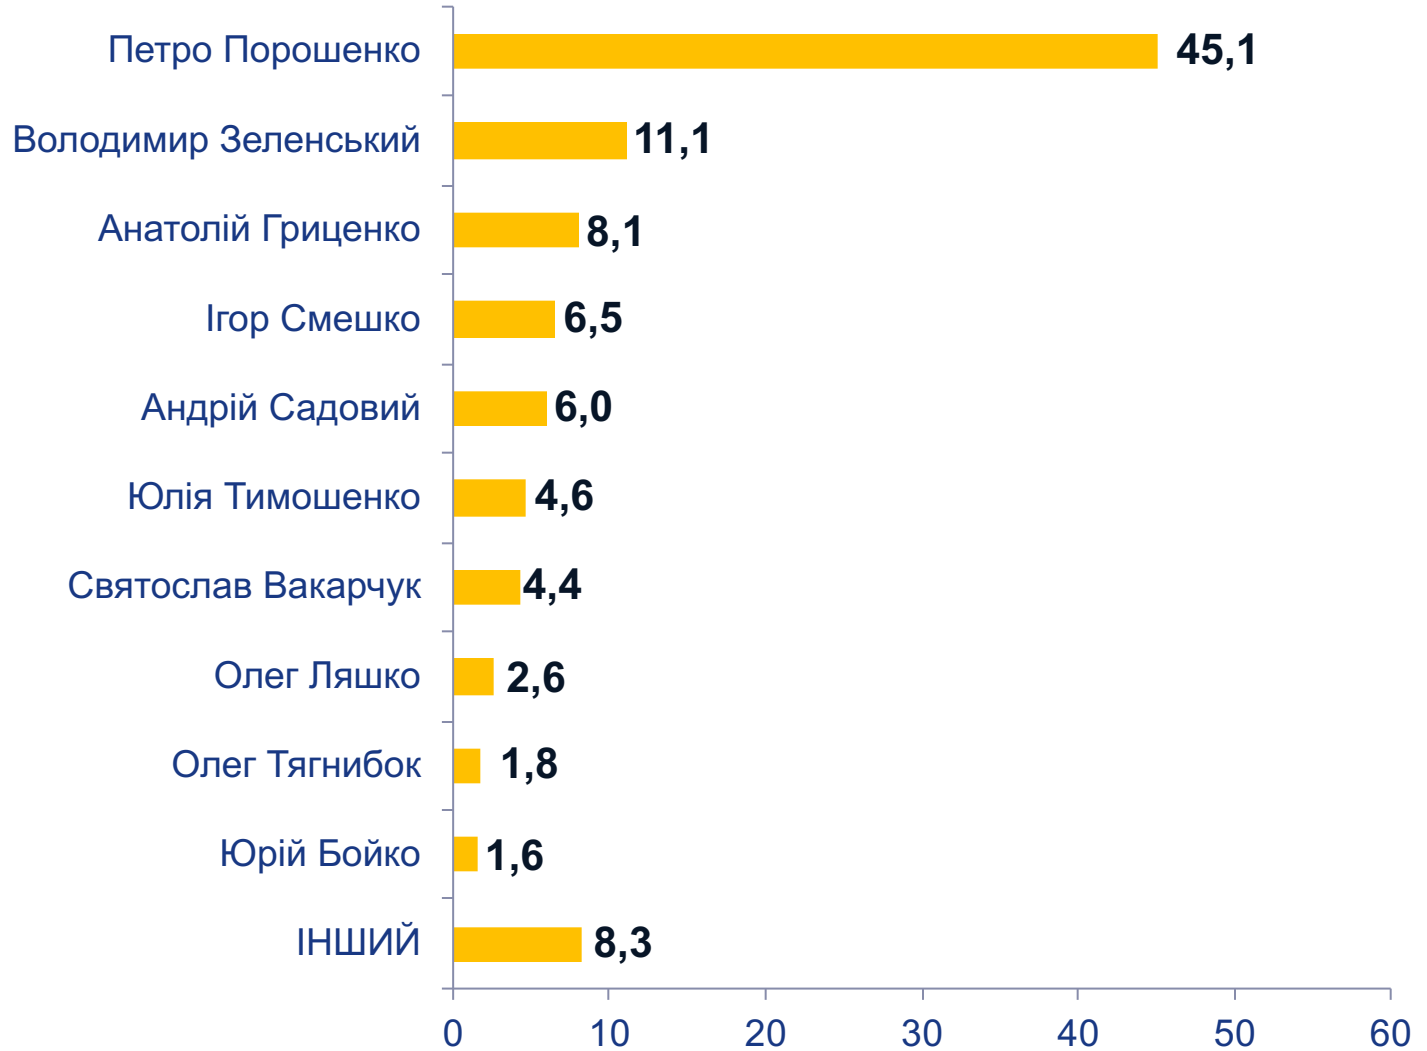

- Дуже+Скоріше негативно
- Дуже+Скоріше позитивно
- ВВ/ ВІДМОВА

- Частково позитивно, частково негативно
- Не знаю такого

Середнє значення (бал) від 1 до 5

Імітація виборів Президента України (%)

серед тих, хто визначився і піде на вибори (n=1483)

Імітація виборів до Верховної ради України (%)

серед тих, хто визначився і піде на вибори (n=1496)

Імітація виборів до Львівської міської ради (%)
серед тих, хто визначився і піде на вибори (n=1413)

Імітація виборів міського голови Львова (%) серед тих, хто визначився і піде на вибори (n=1454)