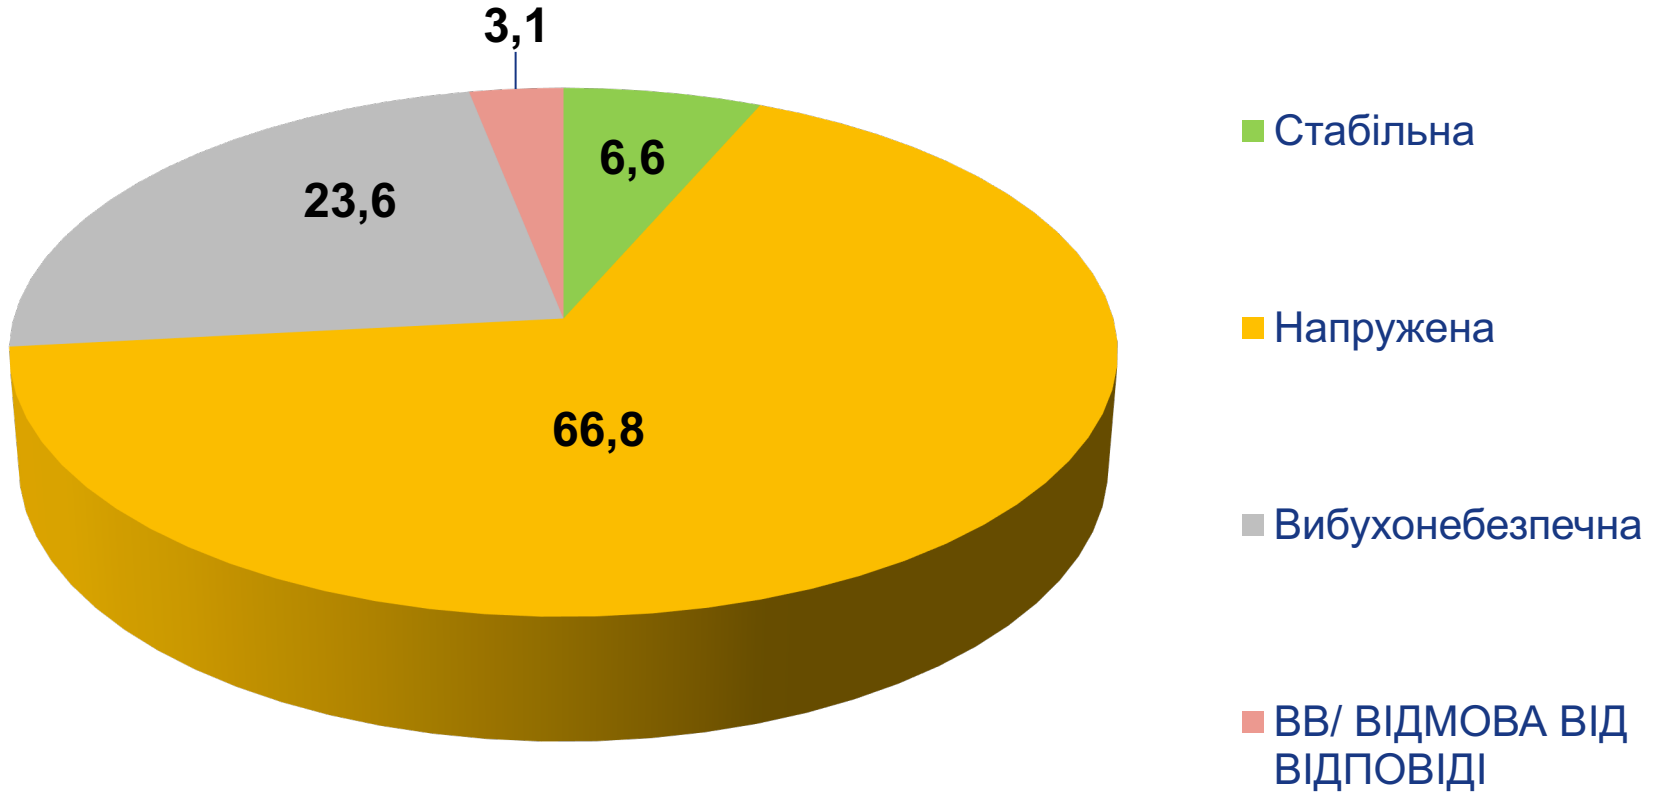

СОЦІАЛЬНО-ПОЛІТИЧНА СИТУАЦІЯ У М.ЛЬВІВ

Інформація про дослідження

- Терміни проведення дослідження: **17 – 23 червня 2020 року;**
- Метод дослідження - телефонне опитування CATI (computer assisted telephone interviews - з використанням планшетів);
- Дослідження було проведено в усіх адміністративно-територіальних районах міста та населених пунктах, які входять до Львівської міської ради. Результати репрезентують доросле населення Львова за такими показниками, як вік (старші 18 років), стать, а також поділ на райони;
- **Загалом було опитано 2000 респондентів;**
- **Середня тривалість одного інтерв'ю склала 11 хвилин.**

Якщо говорити в цілому, як Ви вважаєте, події в Україні розвиваються у правильному чи неправильному напрямку? (%)

Як Ви оцінюєте нинішню ситуацію в Україні...? (%)

Зараз я буду зачитувати найбільш актуальніші проблеми, скажіть, наскільки кожна із проблем є важливою особисто для Вас? Оцініть кожен проблему за п'ятибальною шкалою, де 1 - означає "Зовсім не важлива проблема", а 5 - "Дуже важлива проблема". (%)