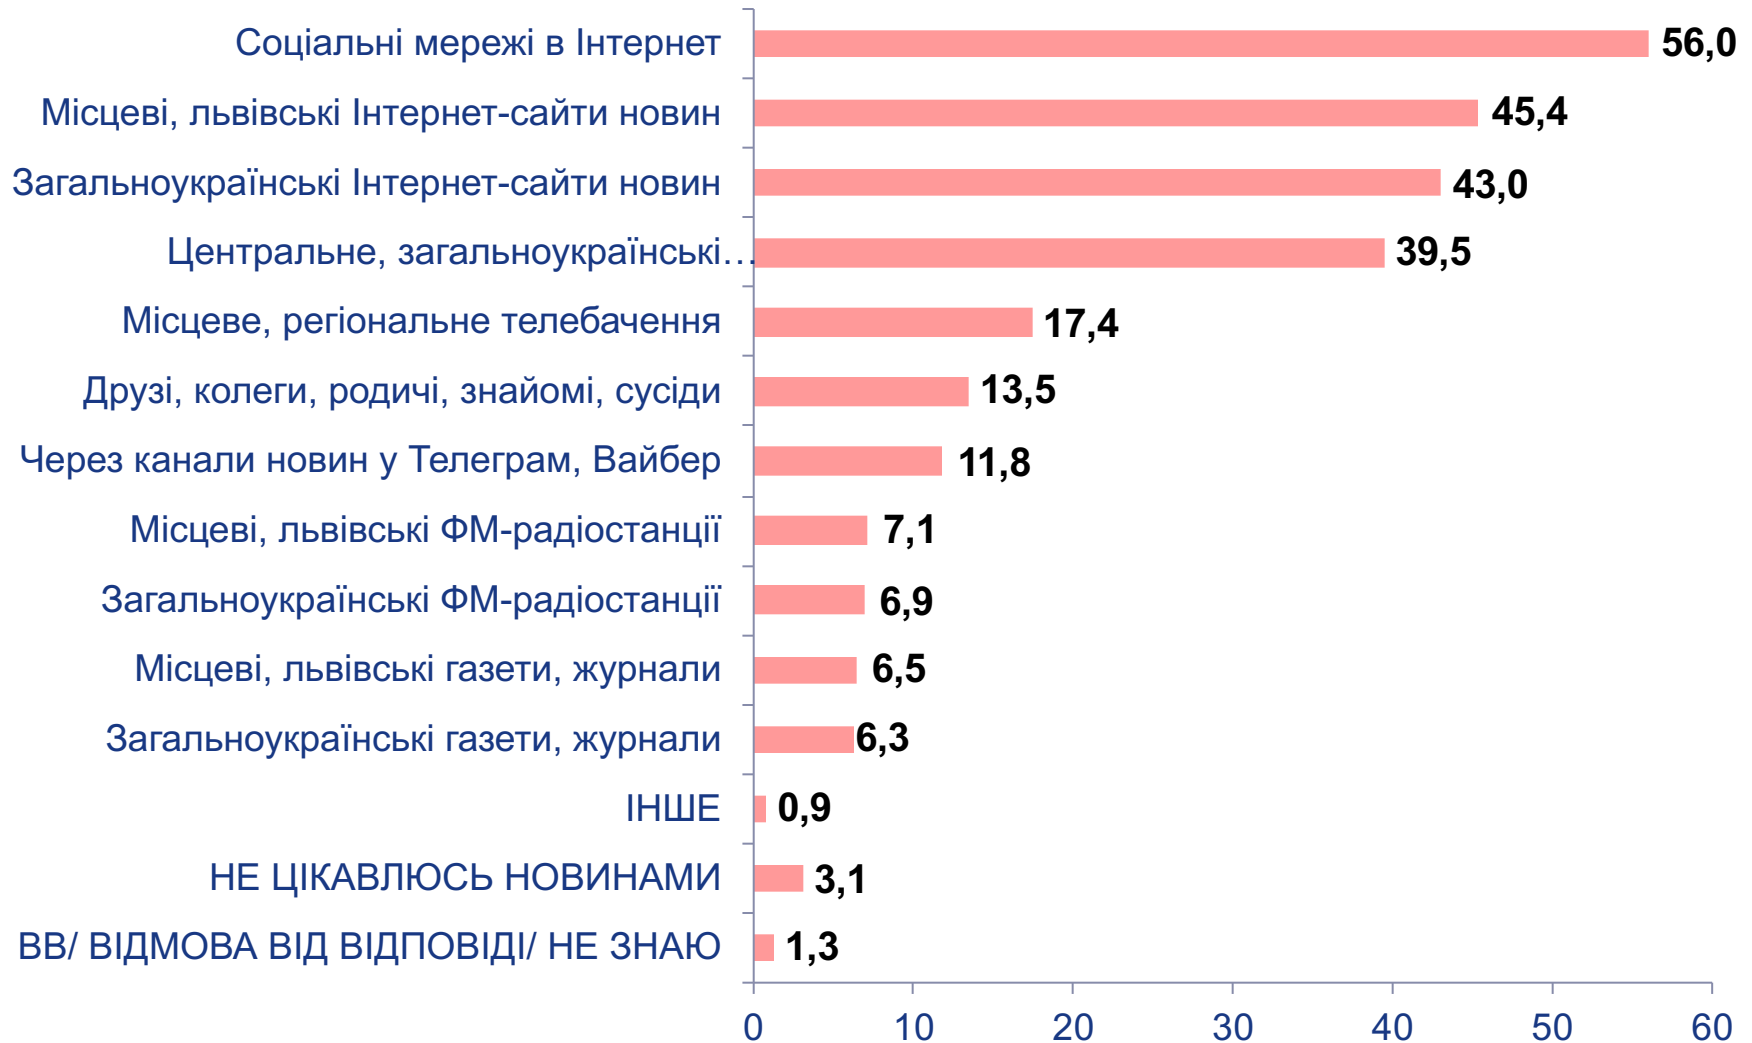

Скажіть, будь-ласка, з яких джерел Ви найчастіше дізнаєтесь про суспільно – політичні новини у Львові? (%)