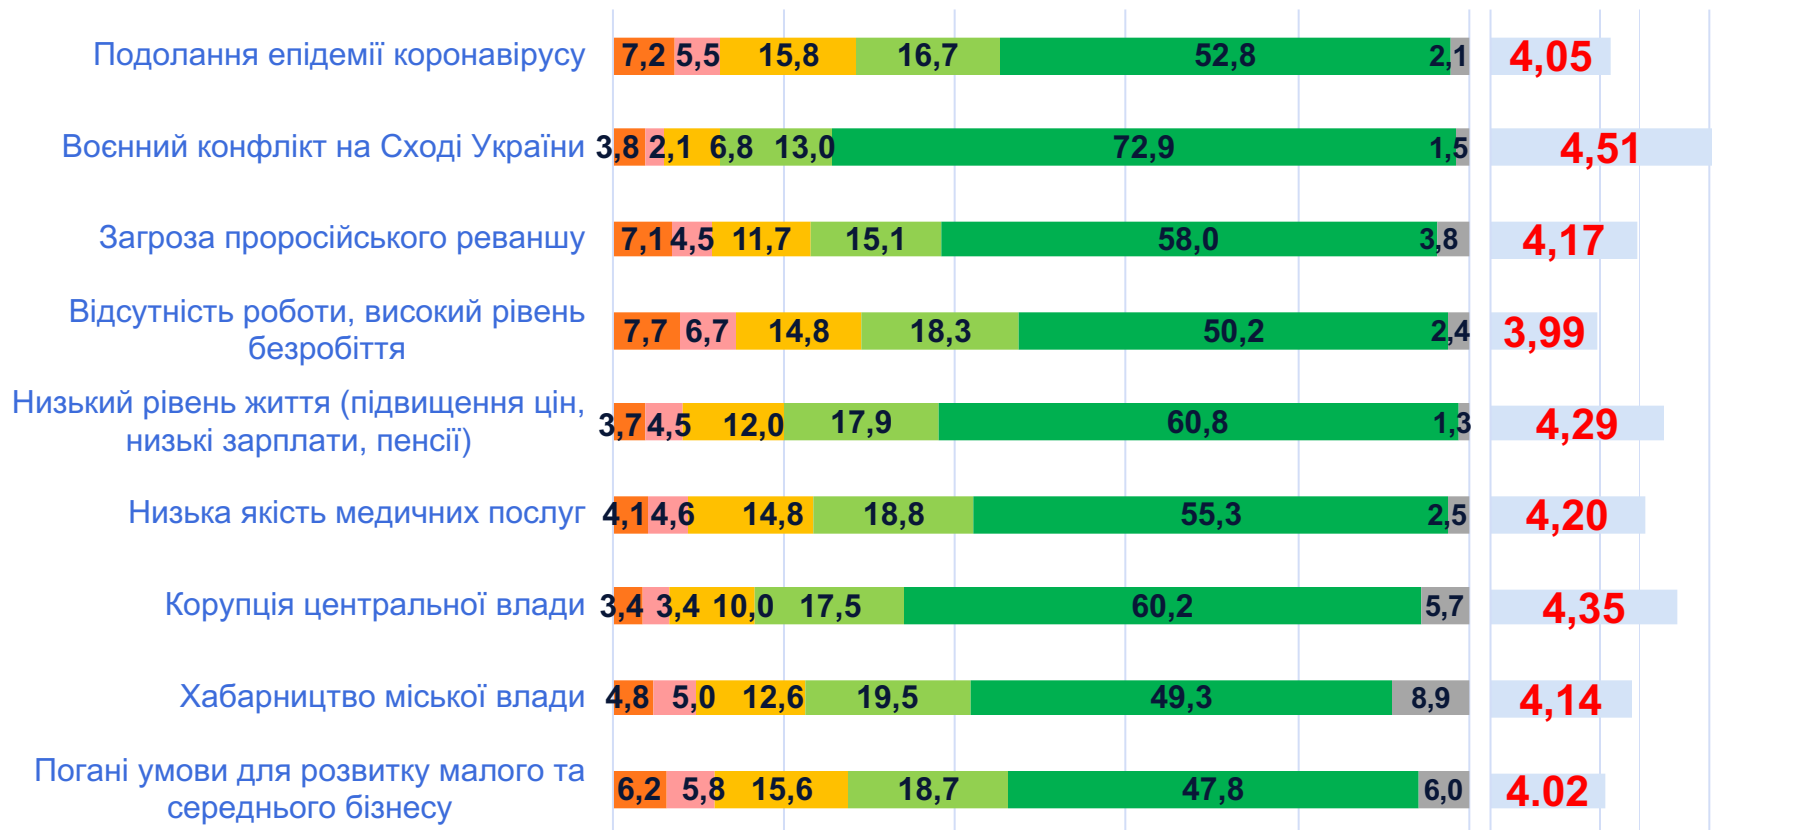

СОЦІАЛЬНО-ПОЛІТИЧНА СИТУАЦІЯ У М.ЛЬВІВ

Інформація про дослідження

- Терміни проведення дослідження: **17 – 23 червня 2020 року;**
- Метод дослідження - телефонне опитування CATI (computer assisted telephone interviews - з використанням планшетів);
- Дослідження було проведено в усіх адміністративно-територіальних районах міста та населених пунктах, які входять до Львівської міської ради. Результати репрезентують доросле населення Львова за такими показниками, як вік (старші 18 років), стать, а також поділ на райони;
- **Загалом було опитано 2000 респондентів;**
- **Середня тривалість одного інтерв'ю склала 11 хвилин.**

Якщо говорити в цілому, як Ви вважаєте, події в Україні розвиваються у правильному чи неправильному напрямку? (%)

Як Ви оцінюєте нинішню ситуацію в Україні...? (%)

Зараз я буду зачитувати найбільш актуальніші проблеми, скажіть, наскільки кожна із проблем є важливою особисто для Вас? Оцініть кожен проблему за п'ятибальною шкалою, де 1 - означає "Зовсім не важлива проблема", а 5 - "Дуже важлива проблема". (%)

■ Зовсім не важлива проблема ■ 2 ■ 3 ■ 4 ■ Дуже важлива проблема ■ ВВ/ ВІДМОВА

Середнє значення (бал) від 1 до 5

Зараз я буду зачитувати прізвища політиків та громадських діячів. Оцініть своє ставлення до кожного з них за п'ятибальною шкалою, де 1 - означає "Дуже негативне ставлення", а 5 - "Дуже позитивне ставлення". Ви можете обрати будь-яку оцінку від 1 до 5, на власний розсуд (%)