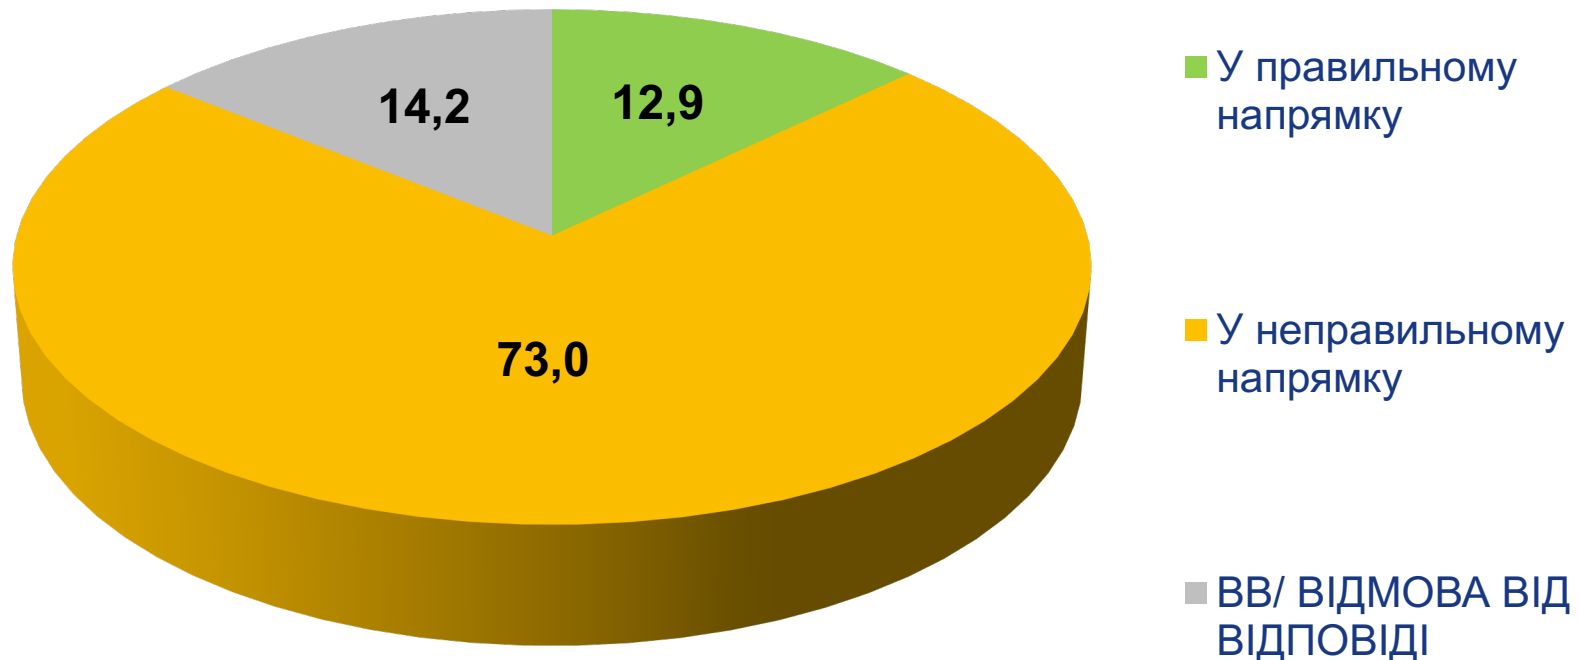

СОЦІАЛЬНО-ПОЛІТИЧНА СИТУАЦІЯ У М.ЛЬВІВ

Інформація про дослідження

- Терміни проведення дослідження: **17 – 23 червня 2020 року;**
- Метод дослідження - телефонне опитування CATI (computer assisted telephone interviews - з використанням планшетів);
- Дослідження було проведено в усіх адміністративно-територіальних районах міста та населених пунктах, які входять до Львівської міської ради. Результати репрезентують доросле населення Львова за такими показниками, як вік (старші 18 років), стать, а також поділ на райони;
- **Загалом було опитано 2000 респондентів;**
- **Середня тривалість одного інтерв'ю склала 11 хвилин.**

Якщо говорити в цілому, як Ви вважаєте, події в Україні розвиваються у правильному чи неправильному напрямку? (%)

Як Ви оцінюєте нинішню ситуацію в Україні...? (%)

Зараз я буду зачитувати найбільш актуальніші проблеми, скажіть, наскільки кожна із проблем є важливою особисто для Вас? Оцініть кожен проблему за п'ятибальною шкалою, де 1 - означає "Зовсім не важлива проблема", а 5 - "Дуже важлива проблема". (%)